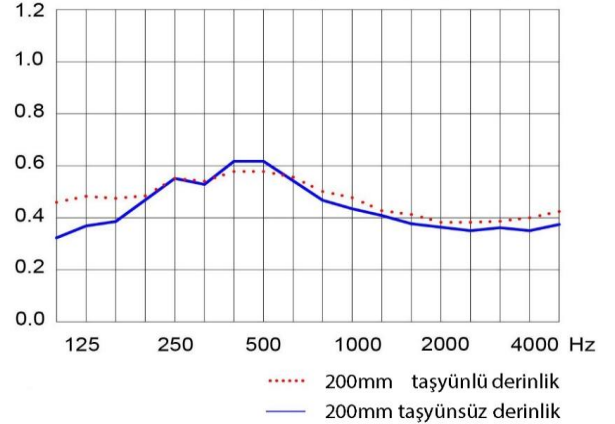

EN ISO 354 ses yutum katsayısı ölçümü

GENEL ÖZELLİKLERİ

Malzeme Özelliği	MDF Standart D-s2.d0 MDF Yangın Dayanımlı B-s2.d0		
Kalınlık (mm)	18mm (MDF) Diğer malzeme ve kalınlıklar için lütfen Perfopan ile iletişime geçiniz.		
Yaklaşık Ağırlık	13,45 kg/m²	18mm Standart MDF	14,60 kg/m² 18mm Yangın Dayanımlı MDF
Yüzey Kaplamaları	MDF Lam Cıvalı	Doğal Ahşap Kaplamalı Lake Boyalı	Laminat HPL
Ölçüler	<table border="1"> <thead> <tr> <th>Montaj Tipi:</th> <th>FR Sınıfı</th> <th>D Sınıfı</th> </tr> </thead> <tbody> <tr> <td rowspan="5">Alüminyum Profil</td> <td>512x1390</td> <td>512x1390</td> </tr> <tr> <td>672x1390</td> <td>672x1390</td> </tr> <tr> <td>512x2780</td> <td>512x2780</td> </tr> <tr> <td>672x2780</td> <td>672x2780</td> </tr> <tr> <td>576x1800</td> <td>576x1800</td> </tr> <tr> <td>576x3640</td> <td>576x3640</td> </tr> <tr> <td rowspan="5">MDF Lam</td> <td>512x1390</td> <td>512x1390</td> </tr> <tr> <td>672x1390</td> <td>672x1390</td> </tr> <tr> <td>512x2780</td> <td>512x2780</td> </tr> <tr> <td>672x2780</td> <td>672x2780</td> </tr> <tr> <td>576x1800</td> <td>576x1800</td> </tr> <tr> <td>576x3640</td> <td>576x3640</td> </tr> <tr> <td rowspan="5">HPL</td> <td>512x1390</td> <td>512x1390</td> </tr> <tr> <td>672x1390</td> <td>672x1390</td> </tr> <tr> <td>512x2780</td> <td>512x2780</td> </tr> <tr> <td>672x2780</td> <td>672x2780</td> </tr> <tr> <td>576x1800</td> <td>576x1800</td> </tr> <tr> <td>576x3640</td> <td>576x3640</td> </tr> </tbody> </table>