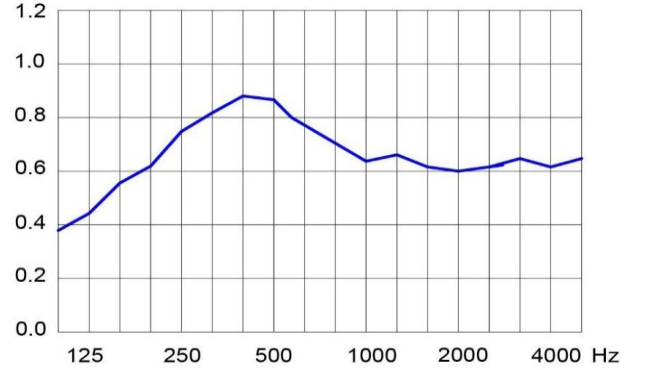

EN ISO 354 ses yutum katsayısı ölçümü

— 200mm Taşıyünsüz Derinlik

GENEL ÖZELLİKLERİ

Malzeme Özelliđi	MDF Standart D-s2.d0 MDF Yangına Dayanımlı B-s2.d0
Kalınlık (mm)	18mm (MDF) Diđer malzeme ve kalınlıklar için lütfen PerfoPan ile iletiřime geçiniz.
Yaklařık Ađırlık	13,45 kg/m² 18mm Standart MDF 14,60 kg/m² 18mm Yangına Dayanımlı MDF
Yüzey Kaplamaları	MDF Lam Dođal Ahřap Kaplamalı Laminat HPL Cilalı Lake Boyalı

Ölçüler

Montaj Tipi: Aliminyum Profil	FR Sınıfı	D Sınıfı
MDF Lam	512x1390	512x1390
	672x1390	672x1390
	512x2780	512x2780
	672x2780	672x2780
	576x1800	576x1800
HPL	512x1390	512x1390
	672x1390	672x1390
	512x2780	512x2780
	672x2780	672x2780
	576x1800	576x1800

Montaj Tipi: Aliminyum Profil	FR Sınıfı	D Sınıfı
Dođal Ahřap Kaplamalı	512x1390	512x1390
	672x1390	672x1390
	512x2780	512x2780
	672x2780	672x2780
	576x1800	576x1800
Lake Boyalı	512x1390	512x1390
	672x1390	672x1390
	512x2780	512x2780
	672x2780	672x2780
	576x1800	576x1800