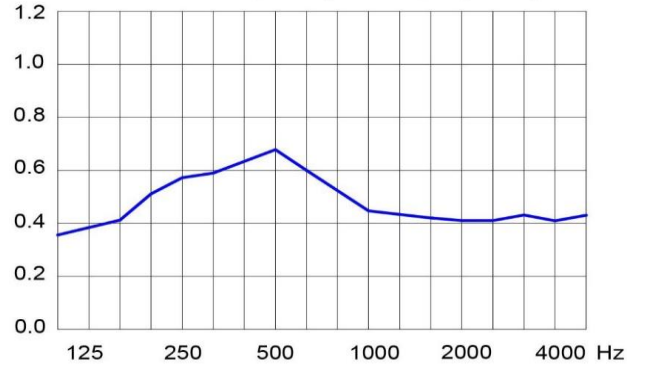

EN ISO 354 ses yutum katsayısı ölçümü

— 200mm Taşıyünsüz Derinlik

GENEL ÖZELLİKLERİ

Malzeme Özelliđi	MDF Standart D-s2.d0 MDF Yangına Dayanımlı B-s2.d0
Kalınlık (mm)	18mm (MDF) Diđer malzeme ve kalınlıklar için lütfen PerfoPan ile iletiřime geçiniz.
Yaklařık Ađırlık	13,45 kg/m² 18mm Standart MDF 14,60 kg/m² 18mm Yangına Dayanımlı MDF
Yüzey Kaplamaları	MDF Lam Dođal Ahřap Kaplamalı Laminat HPL Cilalı Lake Boyalı

Ölçüler

Montaj Tipi: Aliminyum Profil	FR Sınıfı	D Sınıfı
MDF Lam	512x1390	512x1390
	672x1390	672x1390
	512x2780	512x2780
	672x2780	672x2780
		576x1800 576x3640
HPL	512x1390	512x1390
	672x1390	672x1390
	512x2780	512x2780
	672x2780	672x2780
		576x1800 576x3640

Montaj Tipi: Aliminyum Profil	FR Sınıfı	D Sınıfı
Dođal Ahřap Kaplamalı	512x1390	512x1390
	672x1390	672x1390
	512x2780	512x2780
	672x2780	672x2780
Lake Boyalı	512x1390	512x1390
	672x1390	672x1390
	512x2780	512x2780
	672x2780	672x2780
		576x1800 576x3640